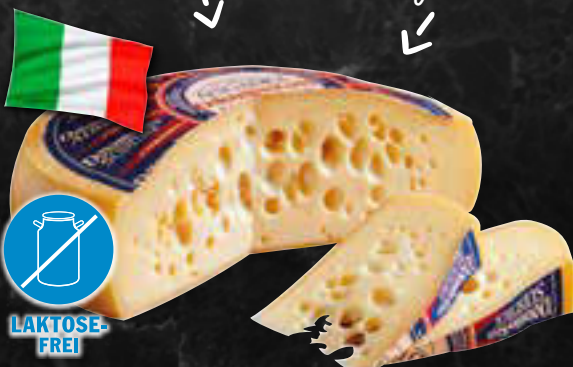

**-13%**  
**1.99**  
~~2.29\*\*~~

Käse, frisch vom Stück

**Stilfser D.O.P.**  
Italienischer Schnittkäse  
50 % Fett i. Tr.  
100 g  
(1 kg = 19.90)

**AKTION!**  
**1.99**

Käse, frisch vom Stück

**Dolomitenkönig**  
Italienischer Schnittkäse  
45 % Fett i. Tr., nussig würzig  
100 g  
(1 kg = 19.90)